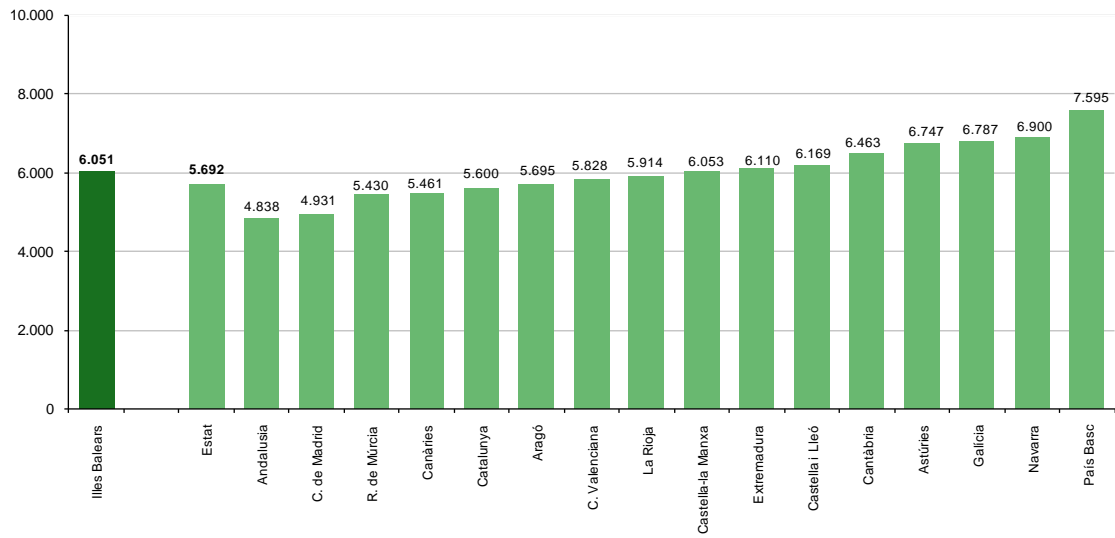

## F2. DESPESA EN EDUCACIÓ PER ALUMNE

**Definició:** despesa mitjana per alumnes en euros.

**Desagregacions:** titularitat del centre.

**Evolució de l'indicador:** de l'any 2004 al 2009.

**Comparació entre comunitats autònomes**

**Gràfic F2.1. Despesa pública per alumne. Illes Balears. De 2004 a 2009**

**Gràfic F2.2. Despesa pública per alumne escolaritzat en centres públics. Illes Balears. De 2004 a 2009**

**Gràfic F2.3. Despesa pública per alumne per comunitats autònomes. Any 2009**