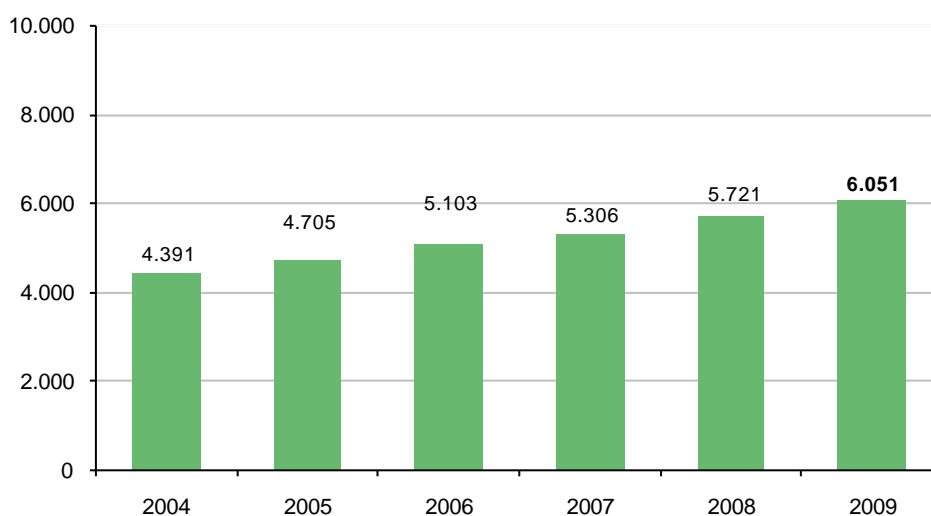

F2. DESPESA EN EDUCACIÓ PER ALUMNE

Definició: despesa mitjana per alumnes en euros.

Desagregacions: titularitat del centre.

Evolució de l'indicador: de l'any 2004 al 2009.

Comparació entre comunitats autònomes

Gràfic F2.1. Despesa pública per alumne. Illes Balears. De 2004 a 2009