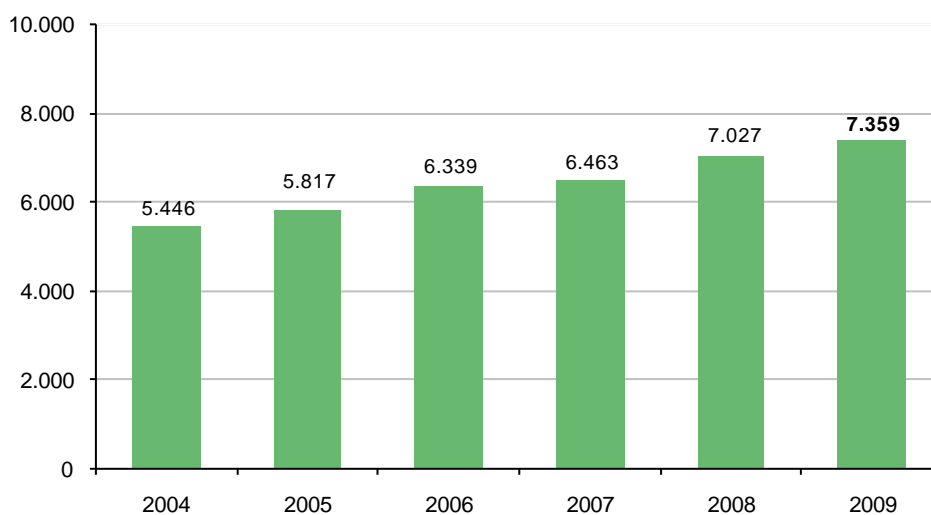

Gràfic F2.2. Despesa pública per alumne escolaritzat en centres públics. Illes Balears. De 2004 a 2009